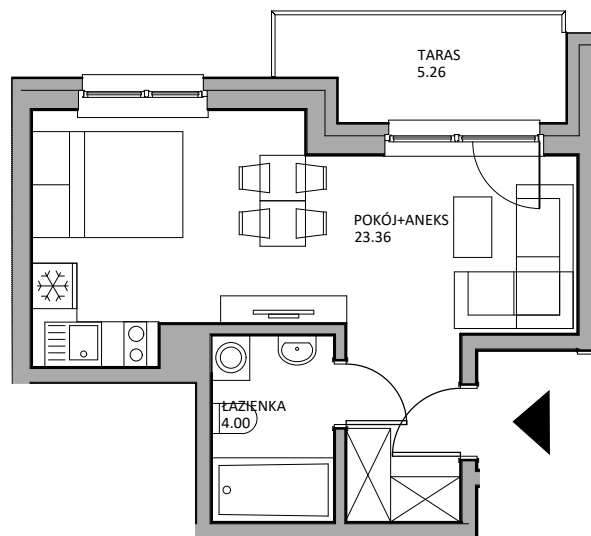

PRZYKŁADOWA ARANŻACJA

SYTUACJA, WŁADYSŁAWOWO

RZUT PARTERU

LOKAL 1B - PARTER

ZESTAWIENIE POWIERZCHNI [m²]

POKÓJ DZIENNY Z ANEKSEM	23,36
ŁAZIENKA	4,00
ŁĄCZNA POW. POMIESZCZEŃ	27,36
POWIERZCHNIA TARASU	5,26

UWAGA!
Prezentowane wyposażenie jest przykładowe i nie stanowi wyposażenia lokalu.
Podane wymiary są orientacyjne w stanie surowym, przed otynkowaniem .