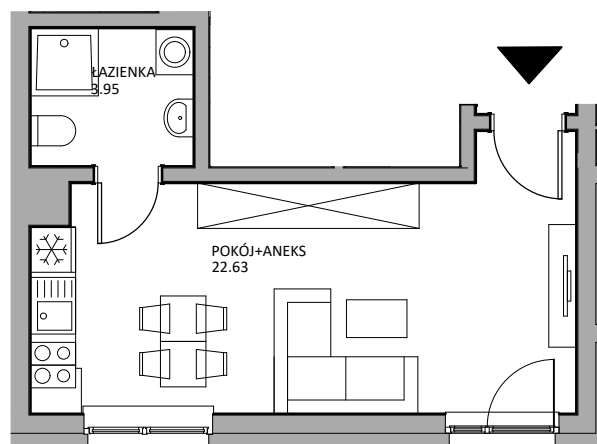

PRZYKŁADOWA ARANŻACJA

SYTUACJA, WŁADYSŁAWOWO

RZUT PARTERU

LOKAL 2B - PARTER

ZESTAWIENIE POWIERZCHNI [m²]

POKÓJ DZIENNY Z ANEKSEM	22,63
ŁAZIENKA	3,95
ŁĄCZNA POW. POMIESZCZEŃ	26,58

UWAGA!
Prezentowane wyposażenie jest przykładowe i nie stanowi wyposażenia lokalu.
Podane wymiary są orientacyjne w stanie surowym, przed otynkowaniem .