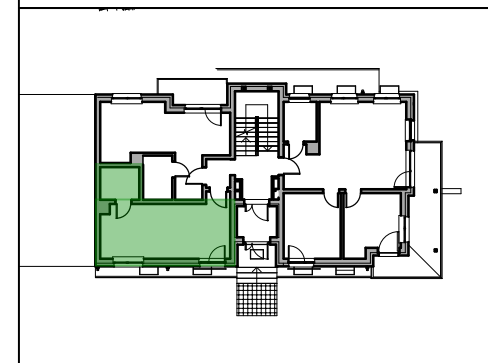

PRZYKŁADOWA ARANŻACJA

SYTUACJA, WŁADYSŁAWOWO

RZUT PARTERU

LOKAL 2B - PARTER

ZESTAWIENIE POWIERZCHNI [m²]

POKÓJ DZIENNY Z ANEKSEM	22,63
ŁAZIENKA	3,95
ŁĄCZNA POW. POMIESZCZEŃ	26,58

UWAGA!
Prezentowane wyposażenie jest przykładowe i nie stanowi wyposażenia lokalu.
Podane wymiary są orientacyjne w stanie surowym, przed otynkowaniem .