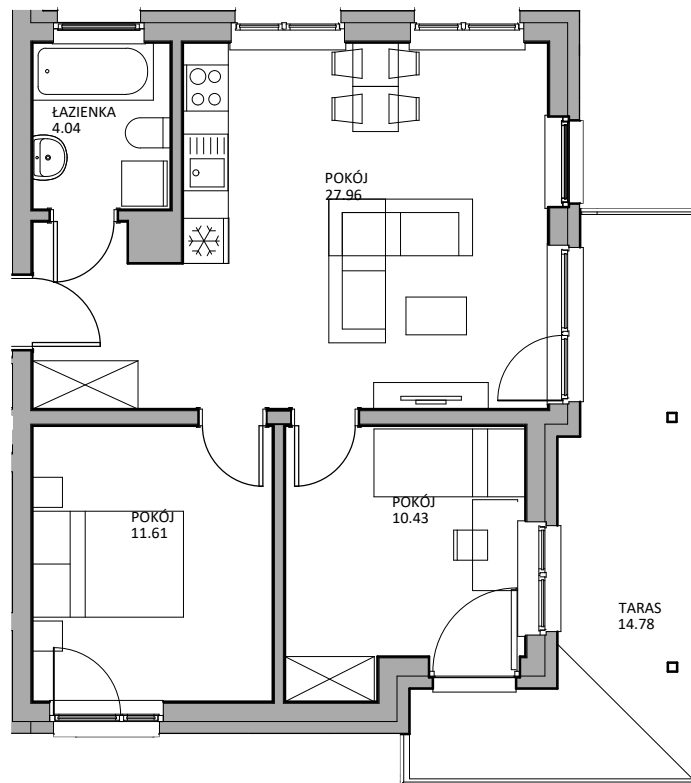

PRZYKŁADOWA ARANŻACJA

SYTUACJA, WŁADYSŁAWOWO

RZUT PARTERU

LOKAL 3B - PARTER

ZESTAWIENIE POWIERZCHNI [m²]

POKÓJ DZIENNY Z ANEKSEM	27,96
ŁAZIENKA	4,04
POKÓJ	11,61
POKÓJ	10,43
ŁĄCZNA POW. POMIESZCZEŃ	54,04
POWIERZCHNIA TARASU	14,78

UWAGA!
Prezentowane wyposażenie jest przykładowe i nie stanowi wyposażenia lokalu.
Podane wymiary są orientacyjne w stanie surowym, przed otynkowaniem .

0 1 2 3 4 5m