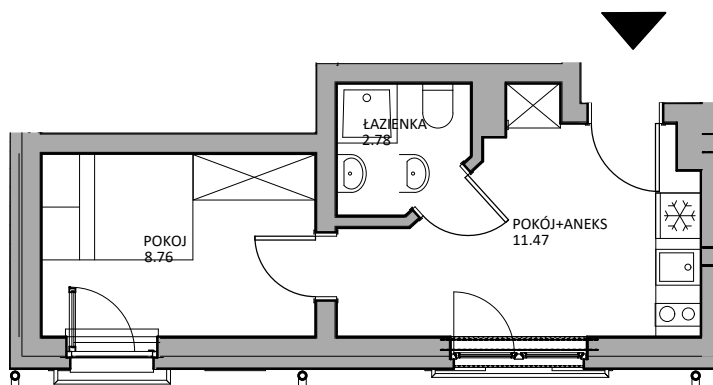

PRZYKŁADOWA ARANŻACJA

SYTUACJA, WŁADYSŁAWOWO

RZUT PARTERU

LOKAL 1A - PARTER

ZESTAWIENIE POWIERZCHNI [m²]

POKÓJ DZIENNY Z ANEKSEM	11,47
POKÓJ	8,76
ŁAZIENKA	2,78
ŁĄCZNA POW. POMIESZCZEŃ	23,01

UWAGA!
Prezentowane wyposażenie jest przykładowe i nie stanowi wyposażenia lokalu.
Podane wymiary są orientacyjne w stanie surowym, przed otynkowaniem .