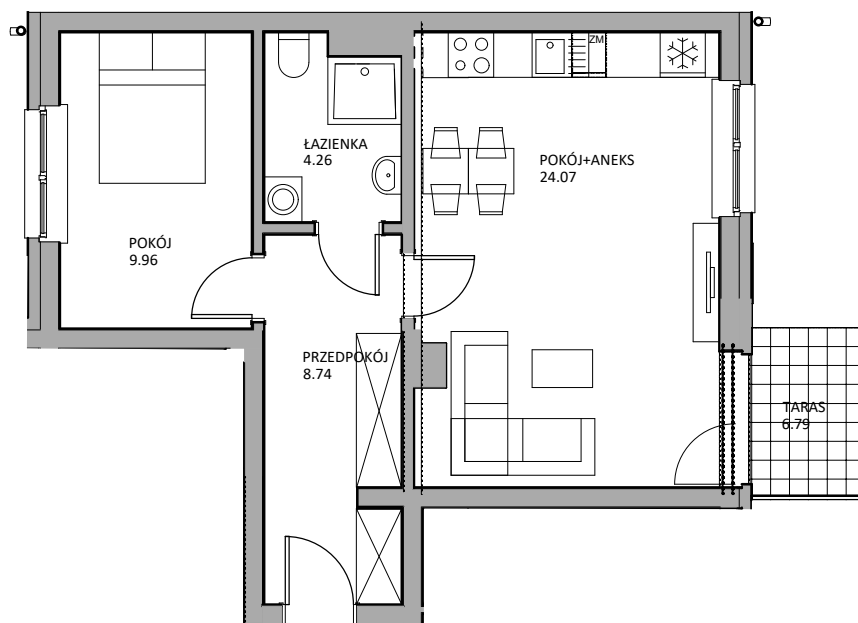

PRZYKŁADOWA ARANŻACJA

0 1 2 3 4 5m

SYTUACJA, WŁADYSŁAWOWO

RZUT PARTERU

LOKAL 3A - PARTER

ZESTAWIENIE POWIERZCHNI [m²]

PRZEDPOKÓJ	8,74
POKÓJ DZIENNY Z ANEKSEM	24,07
POKÓJ	9,96
ŁAZIENKA	4,26
ŁĄCZNA POW. POMIESZCZEŃ	47,03
POWIERZCHNIA TARASU	6,79

UWAGA!
Prezentowane wyposażenie jest przykładowe i nie stanowi wyposażenia lokalu.
Podane wymiary są orientacyjne w stanie surowym, przed otynkowaniem .