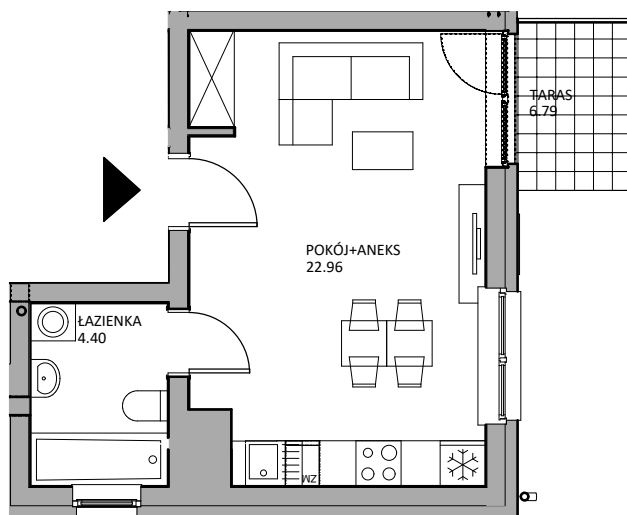

## PRZYKŁADOWA ARANŻACJA

## RZUT PARTERU

### ZESTAWIENIE POWIERZCHNI [m<sup>2</sup>]

POKÓJ DZIENNY Z ANEKSEM	22,96
ŁAZIENKA	4,40
<b>ŁĄCZNA POW. POMIESZCZEŃ</b>	<b>27,36</b>
POWIERZCHNIA TARASU	6,79

**UWAGA!**  
Prezentowane wyposażenie jest przykładowe i nie stanowi wyposażenia lokalu.  
Podane wymiary są orientacyjne w stanie surowym, przed otynkowaniem .