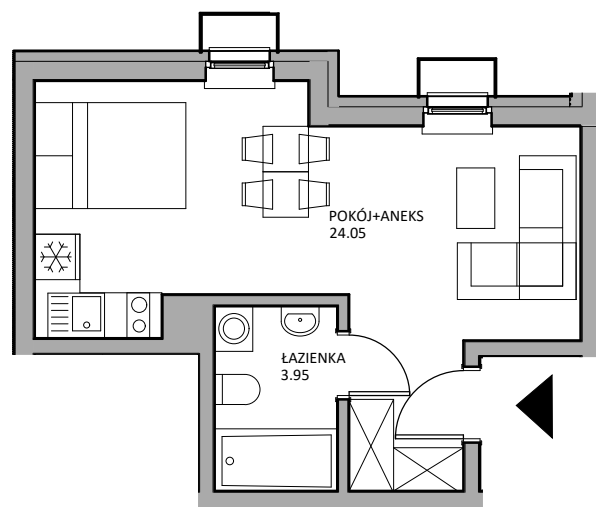

PRZYKŁADOWA ARANŻACJA

0 1 2 3 4 5m

SYTUACJA, WŁADYSŁAWOWO

RZUT PRZYZIEMIA

LOKAL 10B - PRZYZEMIE

ZESTAWIENIE POWIERZCHNI [m²]

| | |
|--------------------------------|--------------|
| POKÓJ DZIENNY Z ANEKSEM | 24,05 |
| ŁAZIENKA | 3,95 |
| ŁĄCZNA POW. POMIESZCZEŃ | 28,00 |

UWAGA!
Prezentowane wyposażenie jest przykładowe i nie stanowi wyposażenia lokalu.
Podane wymiary są orientacyjne w stanie surowym, przed otynkowaniem .