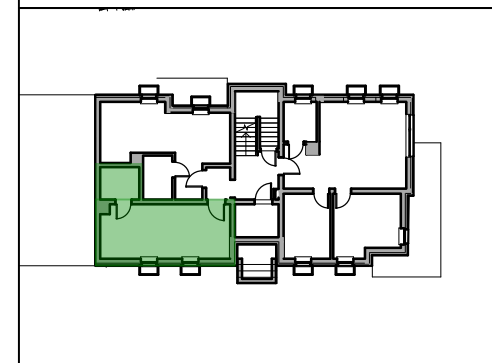

PRZYKŁADOWA ARANŻACJA

0 1 2 3 4 5m

SYTUACJA, WŁADYSŁAWOWO

RZUT PRZYZIEMIA

LOKAL 11B - PRZYZEMIE

ZESTAWIENIE POWIERZCHNI [m²]

POKÓJ DZIENNY Z ANEKSEM	21,51
ŁAZIENKA	3,89
ŁĄCZNA POW. POMIESZCZEŃ	25,40

UWAGA!
Prezentowane wyposażenie jest przykładowe i nie stanowi wyposażenia lokalu.
Podane wymiary są orientacyjne w stanie surowym, przed otynkowaniem .