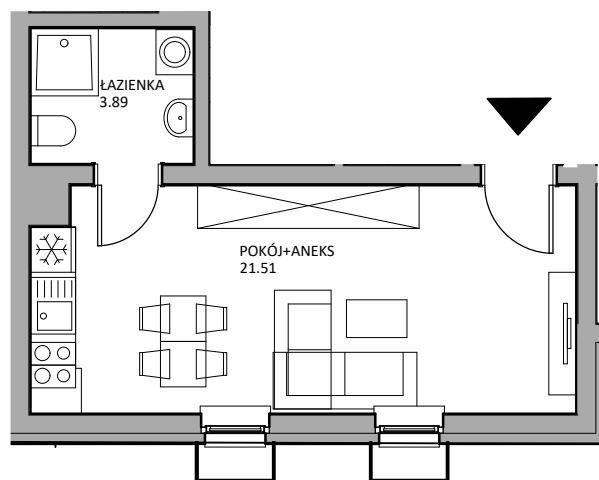

PRZYKŁADOWA ARANŻACJA

0 1 2 3 4 5m

SYTUACJA, WŁADYSŁAWOWO

RZUT PRZYZIEMIA

LOKAL 11B - PRZYZEMIE

ZESTAWIENIE POWIERZCHNI [m²]

POKÓJ DZIENNY Z ANEKSEM	21,51
ŁAZIENKA	3,89
ŁĄCZNA POW. POMIESZCZEŃ	25,40

UWAGA!
Prezentowane wyposażenie jest przykładowe i nie stanowi wyposażenia lokalu.
Podane wymiary są orientacyjne w stanie surowym, przed otynkowaniem .