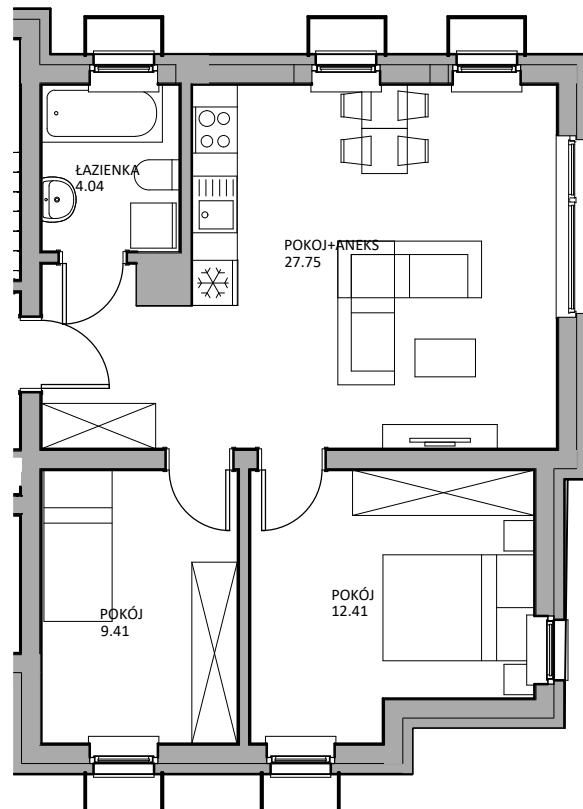

PRZYKŁADOWA ARANŻACJA

SYTUACJA, WŁADYSŁAWOWO

RZUT PRZYZIEMIA

LOKAL 12B - PRZYZEMIE

ZESTAWIENIE POWIERZCHNI [m²]

POKÓJ DZIENNY Z ANEKSEM	27,75
ŁAZIENKA	4,04
POKÓJ	9,41
POKÓJ	12,41
ŁĄCZNA POW. POMIESZCZEŃ	53,61

UWAGA!
Prezentowane wyposażenie jest przykładowe i nie stanowi wyposażenia lokalu.
Podane wymiary są orientacyjne w stanie surowym, przed otynkowaniem .

0 1 2 3 4 5m