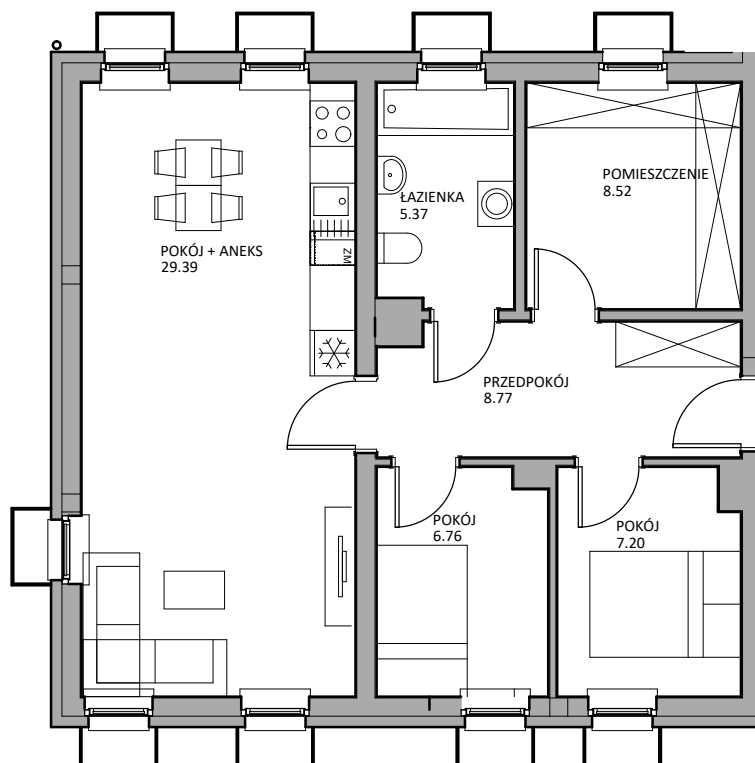

PRZYKŁADOWA ARANŻACJA

SYTUACJA, WŁADYSŁAWOWO

RZUT PRZYZIEMIA

LOKAL 11A - PRZYZIEMIE

ZESTAWIENIE POWIERZCHNI [m²]

PRZEDPOKÓJ	8,77
POKÓJ DZIENNY Z ANEKSEM	29,39
POKÓJ	7,20
POKÓJ	6,76
ŁAZIENKA	5,37
POMIESZCZENIE	8,52
ŁĄCZNA POW. POMIESZCZEN	66,01

UWAGA!

Prezentowane wyposażenie jest przykładowe i nie stanowi wyposażenia lokalu. Podane wymiary są orientacyjne w stanie surowym, przed otynkowaniem .

0 1 2 3 4 5m