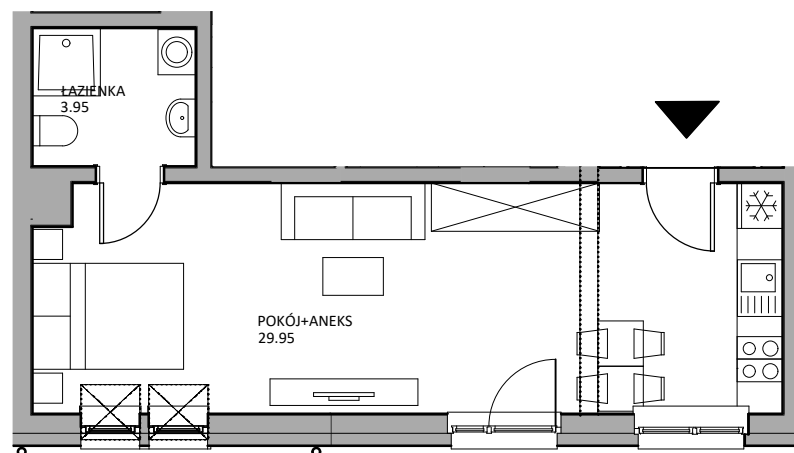

PRZYKŁADOWA ARANŻACJA

SYTUACJA, WŁADYSŁAWOWO

RZUT PODDASZA

LOKAL 5B - PODDASZE

ZESTAWIENIE POWIERZCHNI [m²]

POKÓJ DZIENNY Z ANEKSEM	29,95
ŁAZIENKA	3,95
ŁĄCZNA POW. POMIESZCZEŃ	33,90

0 1 2 3 4 5m

UWAGA!
Prezentowane wyposażenie jest przykładowe i nie stanowi wyposażenia lokalu.
Podane wymiary są orientacyjne w stanie surowym, przed otynkowaniem .