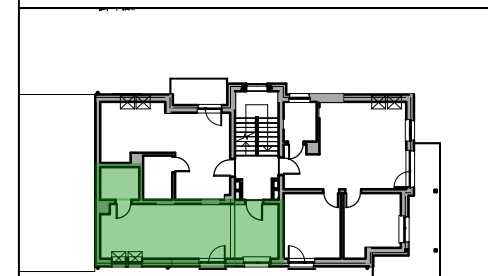

PRZYKŁADOWA ARANŻACJA

SYTUACJA, WŁADYSŁAWOWO

RZUT PODDASZA

LOKAL 5B - PODDASZE

ZESTAWIENIE POWIERZCHNI [m²]

POKÓJ DZIENNY Z ANEKSEM	29,95
ŁAZIENKA	3,95
ŁĄCZNA POW. POMIESZCZEŃ	33,90

0 1 2 3 4 5m

UWAGA!
Prezentowane wyposażenie jest przykładowe i nie stanowi wyposażenia lokalu.
Podane wymiary są orientacyjne w stanie surowym, przed otynkowaniem .