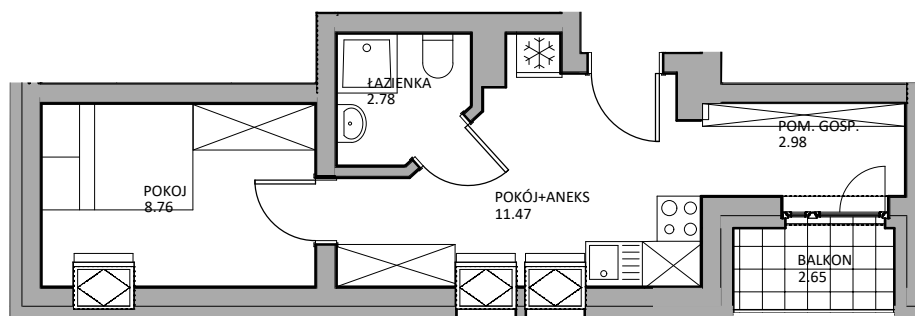

PRZYKŁADOWA ARANŻACJA

SYTUACJA, WŁADYSŁAWOWO

RZUT PODDASZA

LOKAL 5A - PODDASZE

ZESTAWIENIE POWIERZCHNI [m²]

POKÓJ DZIENNY Z ANEKSEM	11,36
POKÓJ	8,87
ŁAZIENKA	2,83
ŁĄCZNA POW. POMIESZCZEŃ	23,06
POWIERZCHNIA BALKONU	2,65

UWAGA!
Prezentowane wyposażenie jest przykładowe i nie stanowi wyposażenia lokalu.
Podane wymiary są orientacyjne w stanie surowym, przed otynkowaniem.

0 1 2 3 4 5m