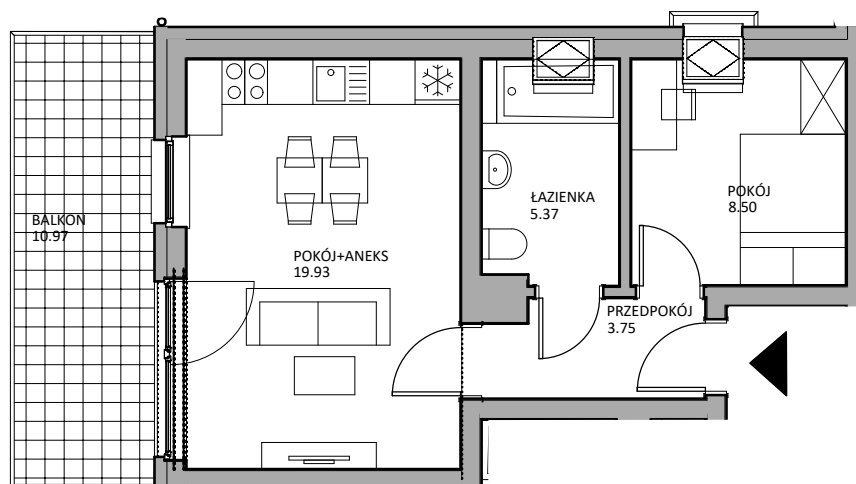

SYTUACJA, WŁADYSŁAWOWO

RZUT PODDASZA

LOKAL 6A - PODDASZE

ZESTAWIENIE POWIERZCHNI [m²]

| | |
|--------------------------------|--------------|
| PRZEDPOKÓJ | 3,75 |
| POKÓJ DZIENNY Z ANEKSEM | 19,93 |
| POKÓJ | 8,50 |
| ŁAZIENKA | 5,37 |
| ŁĄCZNA POW. POMIESZCZEŃ | 37,55 |
| POWIERZCHNIA BALKONU | 10,97 |

UWAGA!
 Prezentowane wyposażenie jest przykładowe i nie stanowi wyposażenia lokalu.
 Podane wymiary są orientacyjne w stanie surowym, przed otynkowaniem .

PRZYKŁADOWA ARANŻACJA

BALKON
10,97

POKÓJ+ANEKS
19,93

ŁAZIENKA
5,37

POKÓJ
8,50

PRZEDPOKÓJ
3,75

0 1 2 3 4 5m