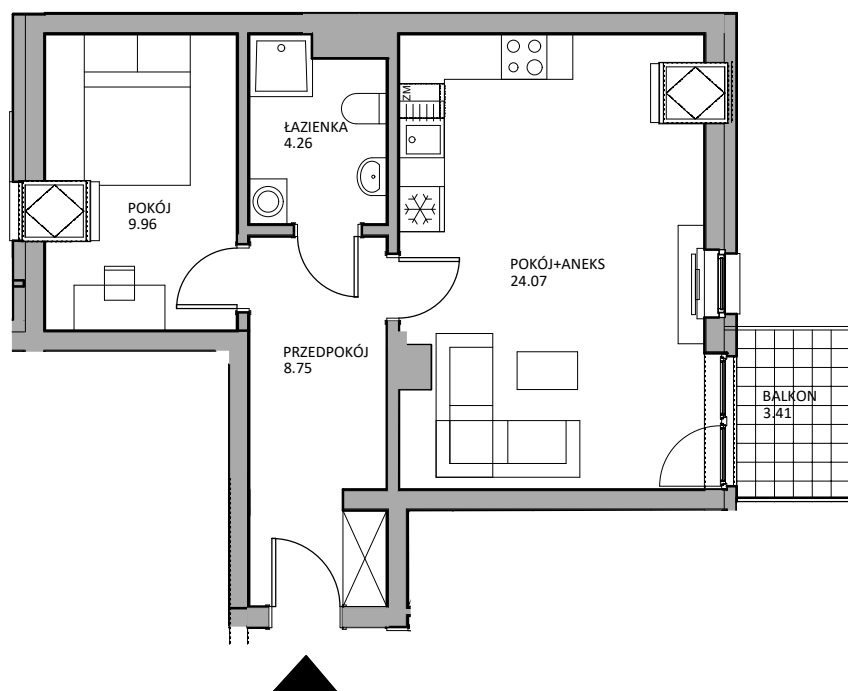

PRZYKŁADOWA ARANŻACJA

SYTUACJA, WŁADYSŁAWOWO

RZUT PODDASZA

LOKAL 7A - PODDASZE

ZESTAWIENIE POWIERZCHNI [m²]

PRZEDPOKÓJ	8,75
POKÓJ DZIENNY Z ANEKSEM	24,07
POKÓJ	9,96
ŁAZIENKA	4,26
ŁĄCZNA POW. POMIESZCZEŃ	47,04
POWIERZCHNIA BALKONU	3,41

UWAGA!
Prezentowane wyposażenie jest przykładowe i nie stanowi wyposażenia lokalu.
Podane wymiary są orientacyjne w stanie surowym, przed otynkowaniem .