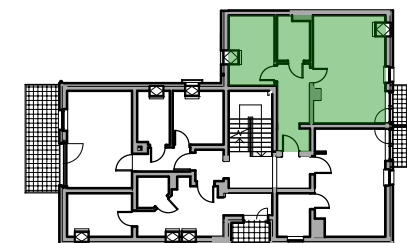

PRZYKŁADOWA ARANŻACJA

SYTUACJA, WŁADYSŁAWOWO

RZUT PODDASZA

LOKAL 7A - PODDASZE

ZESTAWIENIE POWIERZCHNI [m²]

PRZEDPOKÓJ	8,75
POKÓJ DZIENNY Z ANEKSEM	24,07
POKÓJ	9,96
ŁAZIENKA	4,26
ŁĄCZNA POW. POMIESZCZEŃ	47,04
POWIERZCHNIA BALKONU	3,41

UWAGA!
Prezentowane wyposażenie jest przykładowe i nie stanowi wyposażenia lokalu.
Podane wymiary są orientacyjne w stanie surowym, przed otynkowaniem .