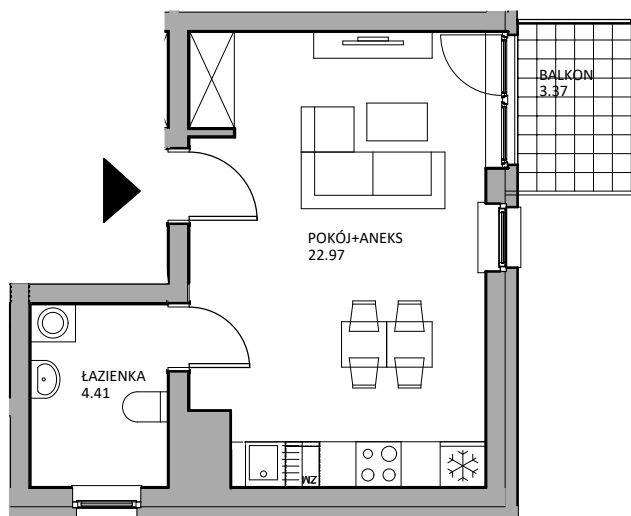

PRZYKŁADOWA ARANŻACJA

SYTUACJA, WŁADYSŁAWOWO

RZUT PODDASZA

LOKAL 8A - PODDASZE

ZESTAWIENIE POWIERZCHNI [m²]

POKÓJ DZIENNY Z ANEKSEM	22,97
ŁAZIENKA	4,41
ŁĄCZNA POW. POMIESZCZEŃ	27,38
POWIERZCHNIA BALKONU	3,47

UWAGA!
Prezentowane wyposażenie jest przykładowe i nie stanowi wyposażenia lokalu.
Podane wymiary są orientacyjne w stanie surowym, przed otynkowaniem .