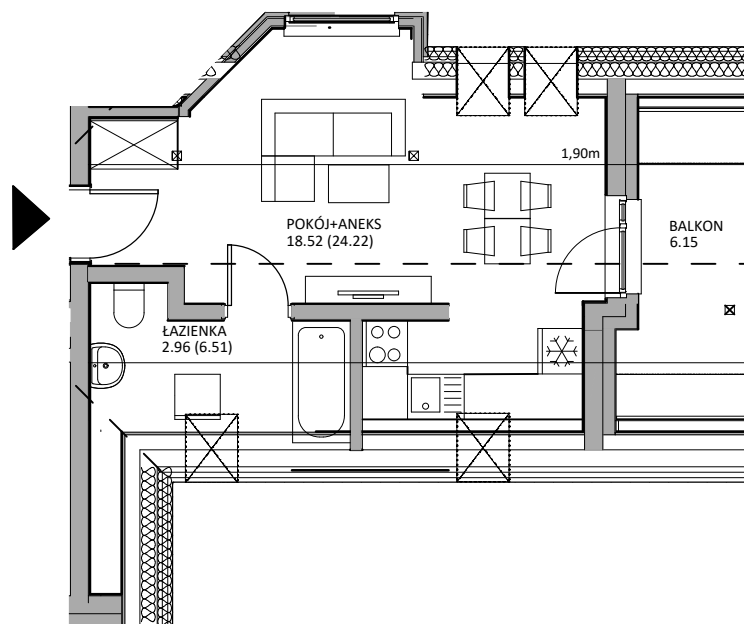

PRZYKŁADOWA ARANŻACJA

SYTUACJA, WŁADYSŁAWOWO

RZUT STRYCHU

LOKAL 8B - STRYCH

ZESTAWIENIE POWIERZCHNI [m²]

POKÓJ DZIENNY Z ANEKSEM	18,52 (24,22)
ŁAZIENKA	2,96 (6,51)
ŁĄCZNA POW. POMIESZCZEŃ	21,48 (30,73)
POWIERZCHNIA BALKONU	6,15

UWAGA!
Prezentowane wyposażenie jest przykładowe i nie stanowi wyposażenia lokalu.
Podane wymiary są orientacyjne w stanie surowym, przed otynkowaniem .

0 1 2 3 4 5m