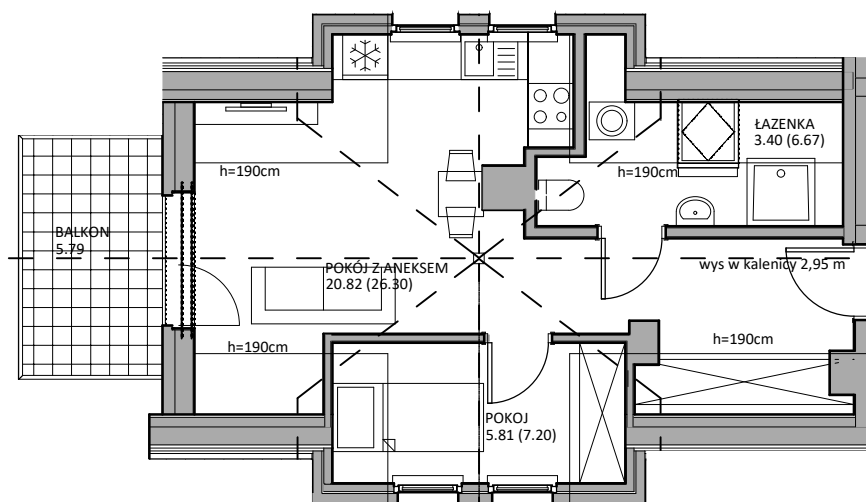

PRZYKŁADOWA ARANŻACJA

SYTUACJA, WŁADYSŁAWOWO

RZUT STRYCHU

LOKAL 9A - STRYCH

ZESTAWIENIE POWIERZCHNI [m²]

POKÓJ Z ANEKSEM	20,82 (26,30)
POKÓJ	5,81 (7,20)
ŁAZIENKA	3,40 (6,67)
ŁĄCZNA POW. POMIESZCZEŃ	30,03 (40,17)
POWIERZCHNIA BALKONU	5,79

UWAGA!
Prezentowane wyposażenie jest przykładowe i nie stanowi wyposażenia lokalu.
Podane wymiary są orientacyjne w stanie surowym, przed otynkowaniem .

0 1 2 3 4 5m